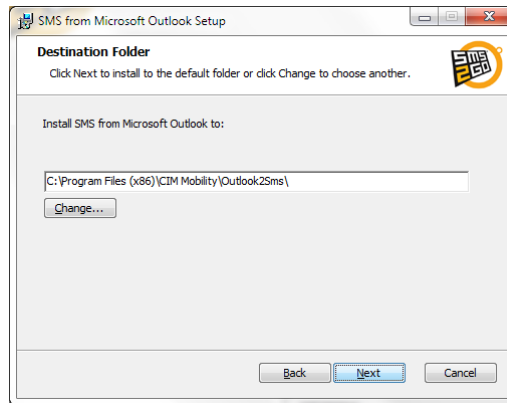

1 Installer Outlook2SMS

1.1 Hent Outlook2SMS

Start med at hente installationsfilen på <http://www.cim-mobility.dk/produkter/sms2go-i-microsoft-outlook>.

1.2 Installations guide

Setup filen vil starte Outlook2Sms installationsguide der vil guide dig igennem installationen.

Figur 1 Outlook2Sms Setup Wizard

Klik på Next eller næste.

Figur 2 Outlook2Sms Setup Wizard

Flueben i Accepter licens betingelser og klik på Next eller Næste

Figur 3 Outlook2Sms Setup Wizard

Vælg hvor Outlook2SMS skal installeres eller bare accepter standard indstillingerne. Klik på Next eller Næste.