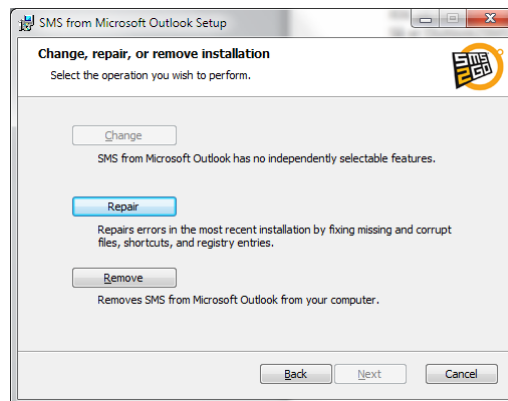

2.1 Afinstaller med setup filen

Outlook2Sms kan afinstalleres ved hjælp af setup filen.

Dobbeltklik på setup filen, og den vil åbne Outlook2Sms setup wizard.

Figur 6 Afinstaller med setup wizard

Klik på Next eller Næste.